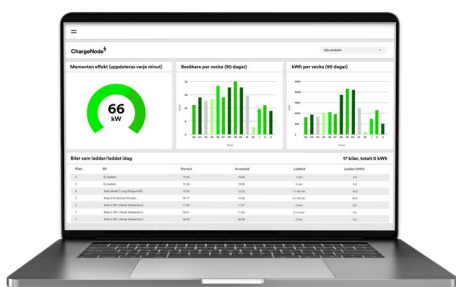

Hantera dina laddpunkter i vår ladd- och betaltjänst

Vår plattform ger dig full kontroll över din elbilsaddning. Du styr allt i vår app och portal.

Portalen som talar sitt tydliga språk

Vi sköter allt och håller koll för dig. Men det kan ändå vara bra att se hur allt flyter på. Hur många som laddar och när de laddar. Alla priser, statistik och historik hittar du på dina sidor i vår portal. Där administrerar du dina användare och här övervakar vi driften och säkrar upptiden på din laddanläggning.